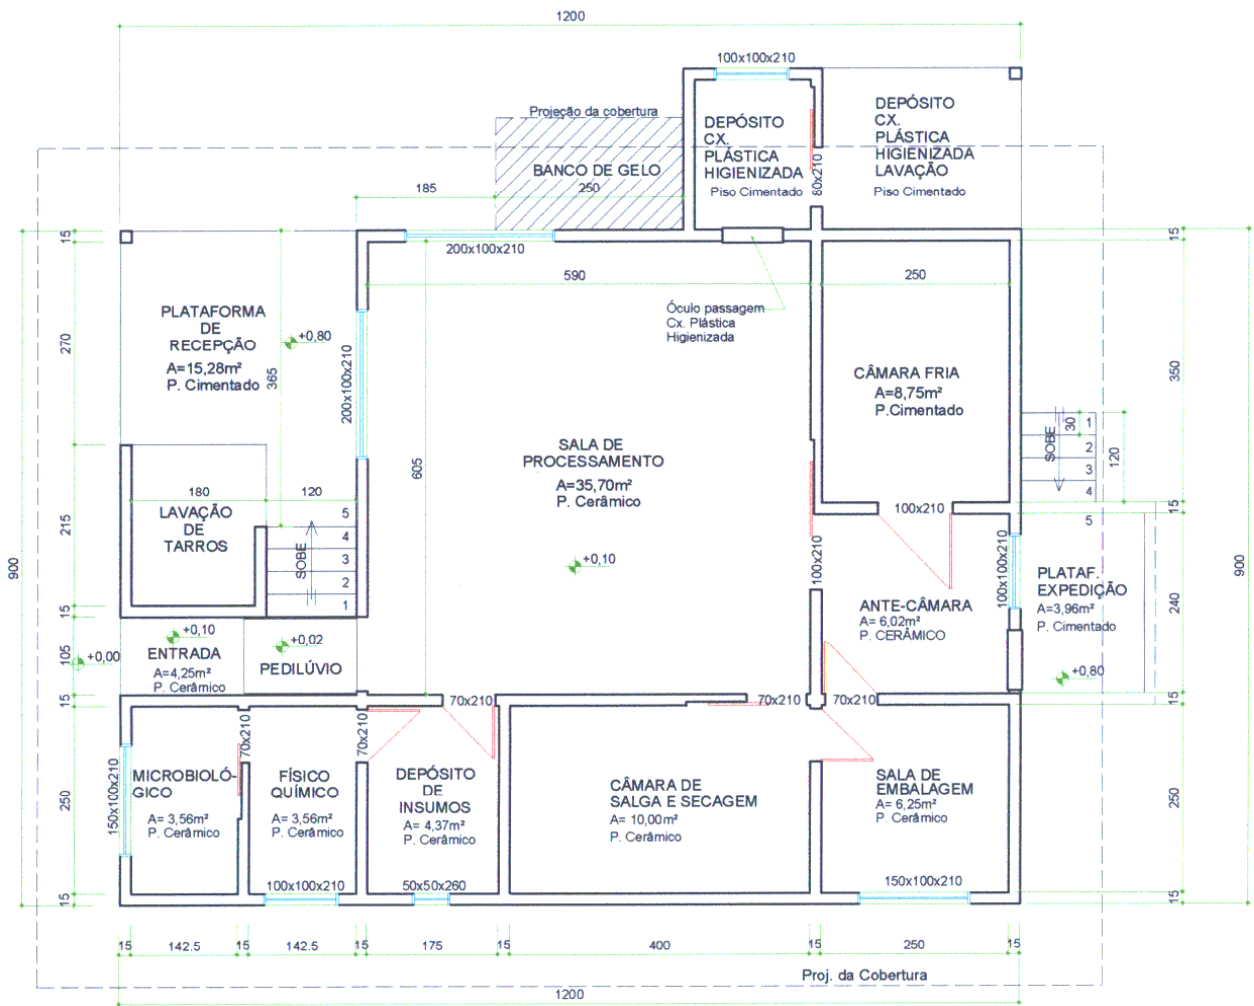

USINA DE BENEFICIAMENTO DE LEITE

PLANTA BAIXA

Escala 1:50