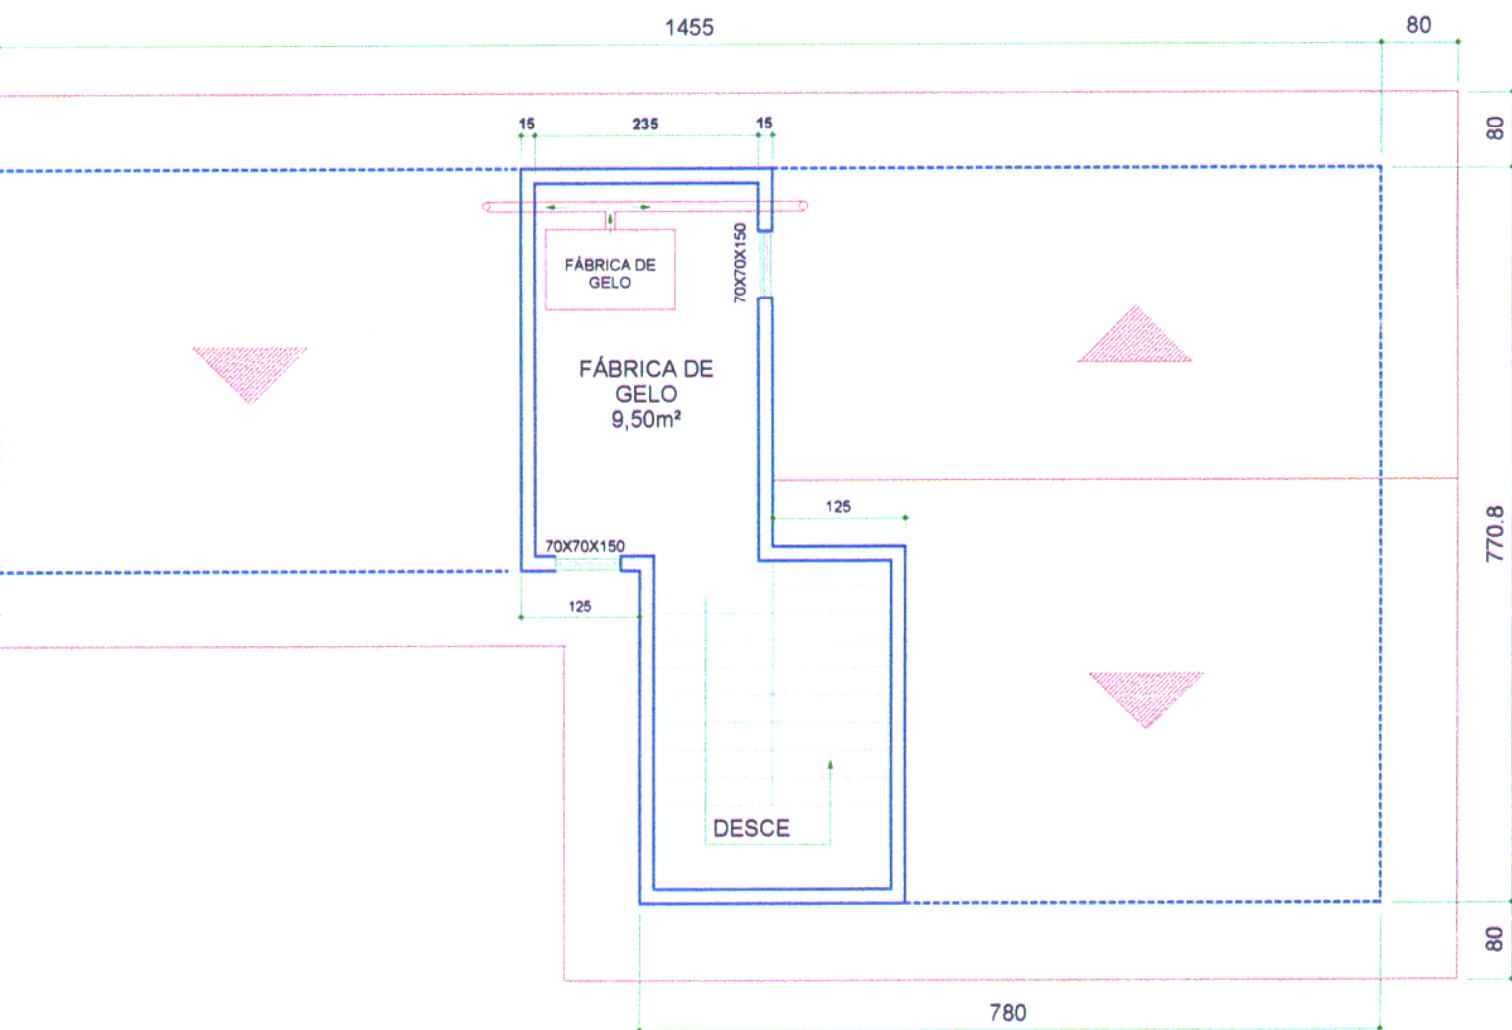

**MODELO CIDASC
MATADOURO – FRIGORÍFICO DE PEIXE**

PLANTA BAIXA PVTO SUPERIOR
S/ ESC – A: 19,50m²